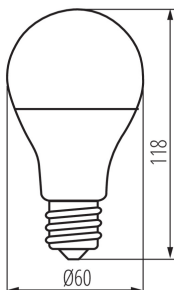

33642 S A60 11,5WE27 RGBCCT

Źródło światła LED

5905339336422

Amazon
Alexa
&
Google
Home

Nowoczesny dom to dom inteligentny i funkcjonalny. Żarówki z serii Kanlux SMART przeznaczone są właśnie do tego, aby każdy dom mógł taki być. Możesz sterować nimi poprzez mobilną aplikację, wykorzystując sieć Wi-Fi 2.4GHz lub Bluetooth. Żarówki Kanlux SMART posiadają funkcje: ściemniania, płynnej zmiany barwy światła (CCT) i koloru (RGB), który możesz wybrać z palety 16 milionów barw. Dzięki takim funkcjom jak harmonogramy, biorytm czy łączenia w grupy z innymi urządzeniami SMART, z powodzeniem dostosujesz światło w domu do Twojego rytmu życia. Dla jeszcze większego komfortu użytkowania możesz sterować żarówkami Kanlux SMART za pomocą poleceń głosowych (Asystent Google / Alexa). Dowiedz się więcej o Kanlux SMART na www.kanluxsmart.com.

RODZAJ ŹRÓDŁA ŚWIATŁA:

Zastosowana technologia oświetleniowa: LED

Bezkierunkowe lub kierunkowe źródło światła: NDLS

Źródło światła zasilane lub niezasilane napięciem sieciowym: MLS

Połączone źródło światła (CLS): tak

Źródło światła z możliwością zmiany barwy światła: tak

Źródło światła o wysokiej luminancji: nie

Oszłona przeciwolśnieniowa: nie

Funkcja ściemniania: tak

PARAMETRY PRODUKTU:

Kolor: biały

Sterowanie: APP WiFi 2,4 GHz/BLE

Szerokość [mm]: 60

Wysokość [mm]: 118

Głębokość [mm]: 60

Średnica [mm]: 60

Zawartość rtęci: nie

Napięcie znamionowe [V]: 220-240 AC

Częstotliwość znamionowa [Hz]: 50

Moc znamionowa [W]: 11.5

Całkowity znamionowy strumień świetlny [lm]: 1055

Znamionowy kąt promieniowania [°]: 180

Źródło światła: A60

Rodzaj diody: LED SMD

Barwa światła: ciepłobiała, biała, chłodnobiała, RGB

Trzonek: E27

Znamionowa trwałość lampy [h]: 15000

Ilość cykli wł/wył: ≥25000