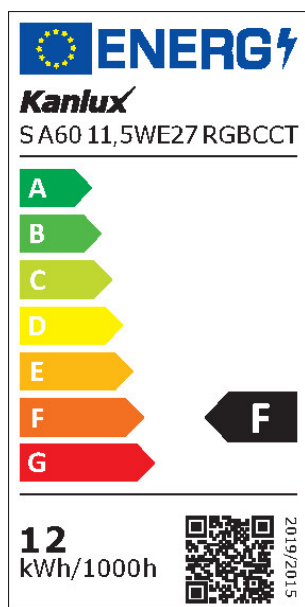

## PARAMETRY PRODUKTU:

**Kolor:** biały

**Sterowanie:** APP WiFi 2,4 GHz/BLE

**Szerokość [mm]:** 60

**Wysokość [mm]:** 118

**Głębokość [mm]:** 60

**Średnica [mm]:** 60

**Zawartość rtęci:** nie

**Napięcie znamionowe [V]:** 220-240 AC

**Częstotliwość znamionowa [Hz]:** 50

**Moc znamionowa [W]:** 11.5

**Całkowity znamionowy strumień świetlny [lm]:** 1055

**Znamionowy kąt promieniowania [°]:** 180

**Źródło światła:** A60

**Rodzaj diody:** LED SMD

**Barwa światła:** ciepłobiała, biała, chłodnobiała, RGB

**Trzonek:** E27

**Znamionowa trwałość lampy [h]:** 15000

**Ilość cykli wł/wył:** ≥25000

## PARAMETRY ŹRÓDEŁ ŚWIATŁA LED I OLED:

**Zużycie energii w trybie włączenia źródła światła (kWh/1000h): 12**

**Klasa efektywności energetycznej: F**

**Użyteczny strumień świetlny źródła światła  $\Phi_{use}$  [lm]: 1055**