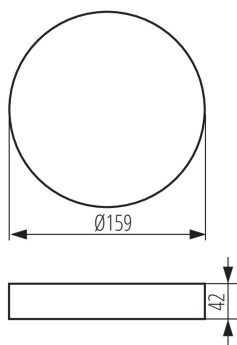

33651 AREL FRAME DO 14W W

Akcesorium oprawy typu downlight

5905339336514

PARAMETRY PRODUKTU:

Kolor: biały

Miejsce montażu: do nadbudowania na suficie

Wysokość [mm]: 42

Średnica [mm]: 159

Materiał obudowy: tworzywo sztuczne

DANE LOGISTYCZNE:

Jak pakowane: 40

Ilość sztuk w opakowaniu pośrednim: 1

Ilość sztuk w opakowaniu zbiorczym: 40

Masa jednostkowa netto [g]: 98

Gramatura [g]: 173.75

Długość opakowania jednostkowego [cm]: 16.5

Szerokość opakowania jednostkowego [cm]: 4.5

Wysokość opakowania jednostkowego [cm]: 16.5

Waga kartonu [kg]: 6.95

Szerokość kartonu [cm]: 35

Wysokość kartonu [cm]: 36

Długość kartonu [cm]: 49

Objętość kartonu [m³]: 0.06174