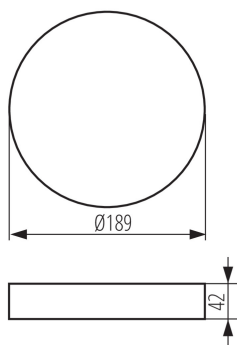

33653 AREL FRAME DO 20W W

Akcesorium oprawy typu downlight

5905339336538

PARAMETRY PRODUKTU:

Kolor: biały

Miejsce montażu: do nadbudowania na suficie

Wysokość [mm]: 42

Średnica [mm]: 189

Materiał obudowy: tworzywo sztuczne

DANE LOGISTYCZNE:

Jak pakowane: 40

Ilość sztuk w opakowaniu pośrednim: 1

Ilość sztuk w opakowaniu zbiorczym: 40

Masa jednostkowa netto [g]: 124

Gramatura [g]: 221.5

Długość opakowania jednostkowego [cm]: 19.5

Szerokość opakowania jednostkowego [cm]: 4.5

Wysokość opakowania jednostkowego [cm]: 19.5

Waga kartonu [kg]: 8.86

Szerokość kartonu [cm]: 41

Wysokość kartonu [cm]: 41

Długość kartonu [cm]: 49

Objętość kartonu [m³]: 0.082369