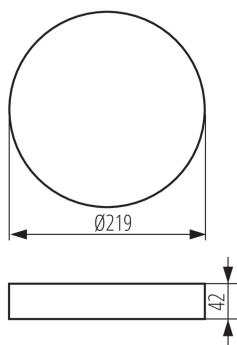

### PARAMETRY PRODUKTU:

**Kolor:** biały

**Miejsce montażu:** do nadbudowania na suficie

**Wysokość [mm]:** 42

**Średnica [mm]:** 219

**Materiał obudowy:** tworzywo sztuczne

**Szerokość opakowania jednostkowego [cm]:** 4.5

**Wysokość opakowania jednostkowego [cm]:** 23

**Waga kartonu [kg]:** 11.2

**Szerokość kartonu [cm]:** 48

**Wysokość kartonu [cm]:** 49

**Długość kartonu [cm]:** 49