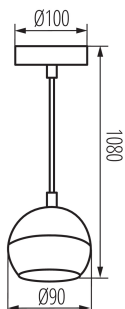

33683 GALOBA C 1xGU10 B

Lampa wisząca

5905339336835

GALOBA C 1xGU10 B

Kanlux GALOBA to kompletna seria opraw oświetleniowych, na którą składają się lampy wiszące (GALOBA C), kinkiety (GALOBA W) i oprawy ścienna-sufitowe. Lampy wiszące Kanlux GALOBA C z powodzeniem zastosujesz w oświetleniu wysp lub stołów, oprawy ścienna-sufitowe GALOBA (od 1 do 4 punktów świetlnych) możesz zastosować w salonie, holu czy sypialni. Dopelnieniem aranżacji staną się kinkiety GALOBA W, które mają włącznik w podstawie. Cała seria opraw Kanlux GALOBA posiada rozkręcany klosz, dzięki czemu szybko i wygodnie wymienimy źródła światła. Maksymalna wysokość źródła światła do opraw GALOBA to 55mm. Polecamy zastosowanie źródeł Kanlux SMART (S GU10) lub iQ-LED LIFE (IQ LED L GU10).

PARAMETRY PRODUKTU:

Kolor: czarny

Miejsce montażu: do nadbudowania na suficie

Miejsce zastosowania: wewnątrz

Minimalna odległość od oświetlanego obiektu: 0,5m

Źródło światła w komplecie: nie

Wysokość [mm]: 1080

Średnica [mm]: 100

Napięcie znamionowe [V]: 220-240 AC

Częstotliwość znamionowa [Hz]: 50

Moc maksymalna [W]: max 35

Klasa ochronności przed porażeniem elektrycznym: I

Materiał klosza: stop aluminium

Źródło światła: PAR16

Długość opakowania jednostkowego [cm]: 29.5

33683 GALOBA C 1xGU10 B

Lampa wisząca

Szerokość opakowania jednostkowego [cm]: 20.5

Wysokość opakowania jednostkowego [cm]: 14.5

Waga kartonu [kg]: 12.3

Szerokość kartonu [cm]: 61.5