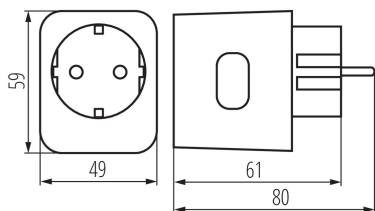

S AD GN SCH 10A PM