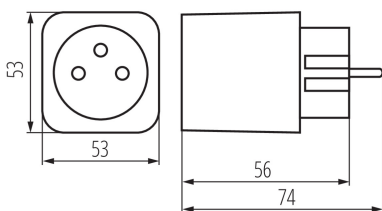

33703 S AD GN 16A PM

Adapter gniazda

5905339337030

Dzięki adapterowi gniazda możemy sterować (funkcja włącz/wyłącz) urządzeniami bez funkcji SMART (np.: żelazko). Możemy również ustawić wybraną przez nas sekwencję czynności. Podstawowa funkcja to włącz/wyłącz, ale adapter ma także wbudowany zegar (tygodniowy z kalendarzem), funkcje losowe i funkcję licznika / odliczania. Dzięki temu możemy zaprogramować włączanie i wyłączanie różnych urządzeń o określonych porach, nawet kiedy nie ma nas w domu. Dodatkowo adapter posiada funkcję pomiaru zużycia energii (podłączonego do niego urządzenia). Dowiedz się więcej o Kanlux SMART na www.kanluxsmart.com.

PARAMETRY PRODUKTU:

Kolor: biały

Miejsce montażu: gniazdo zasilające

Miejsce zastosowania: wewnątrz

Ochrona styków: tak

Sterowanie: Wi-Fi 2,4 GHz + Bluetooth

Długość [mm]: 74

Szerokość [mm]: 53

Wysokość [mm]: 53

Napięcie znamionowe [V]: 220-240 AC

Prąd znamionowy [A]: 16

Klasa ochronności przed porażeniem elektrycznym: I

Materiał: PC

Rodzaj uziemienia: typu E

Stopień IP: 20

DANE LOGISTYCZNE:

Jednostka miary: sztuka

Jak pakowane: 50

Ilość sztuk w opakowaniu pośrednim: 1

Ilość sztuk w opakowaniu zbiorczym: 50

Masa jednostkowa netto [g]: 84

Gramatura [g]: 106

Długość opakowania jednostkowego [cm]: 6

Szerokość opakowania jednostkowego [cm]: 6

Wysokość opakowania jednostkowego [cm]: 8.5

Waga kartonu [kg]: 5.3

Szerokość kartonu [cm]: 31

Wysokość kartonu [cm]: 19.5

Długość kartonu [cm]: 31

Objętość kartonu [m³]: 0.01874