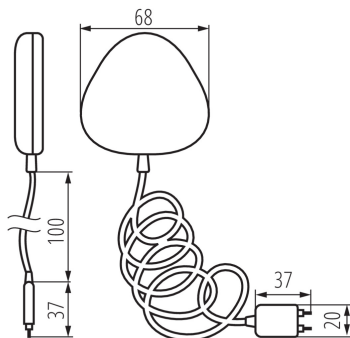

34941 S SENSOR W INT

Czujnik zalania

5905339349415

S SENSOR W INT

Czujnik zalania pomoże nam zareagować na wodę wyciekającą z pękniętej rury, niezakręconego kranu lub niezależnego od nas zalania domu czy mieszkania. Czujnik należy umieścić w takim miejscu, aby w przypadku zalania mógł wykryć wodę. Ma on wbudowany alarm akustyczny, ale informację z aplikacji dostaniemy również w urządzeniu mobilnym, nawet będąc daleko od domu. O niskim poziomie naładowania baterii poinformuje nas alarm. Dowiedz się więcej o Kanlux SMART na www.kanluxsmart.com.

Napięcie znamionowe [V]: 2 x 1,5 DC

Klasa ochronności przed porażeniem elektrycznym: III

Stopień IP: 20

DANE LOGISTYCZNE:

Jednostka miary: sztuka

Jak pakowane: 60

Ilość sztuk w opakowaniu pośrednim: 1

Ilość sztuk w opakowaniu zbiorczym: 60

Masa jednostkowa netto [g]: 60

Gramatura [g]: 91.67

Długość opakowania jednostkowego [cm]: 9

Szerokość opakowania jednostkowego [cm]: 7.5

Wysokość opakowania jednostkowego [cm]: 4.5

Waga kartonu [kg]: 5.5002

Szerokość kartonu [cm]: 39

Wysokość kartonu [cm]: 19

Długość kartonu [cm]: 39

Objętość kartonu [m³]: 0.028899