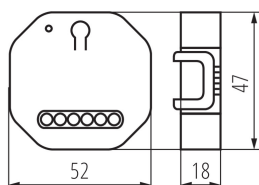

34948 S SWITCH ON/OFF

Przełącznik dopuszkowy

5905339349484

Amazon
Alexa
&
Google
Home

Przełącznik on/off montowany podtynkowo (puszki fi 60). Umożliwia nam sterowanie obwodami gniazd wtykowych lub włączników światła nadając im funkcję SMART bez konieczności prowadzenia dodatkowej instalacji pomiędzy nimi. Dowiedz się więcej o Kanlux SMART na www.kanluxsmart.com.

PARAMETRY PRODUKTU:

Kolor: biały

Miejsce montażu: na szynę TH35, do wbudowania w ścianę

Miejsce zastosowania: wewnątrz

Sterowanie: Wi-Fi 2,4 GHz

Średnica puszki montażowej: 60

Napięcie znamionowe [V]: 220-240 AC

Prąd znamionowy [A]: 10

Klasa ochronności przed porażeniem elektrycznym: II

Rodzaj zacisku: zacisk śrubowy

Stopień IP: 20

DANE LOGISTYCZNE:

Jak pakowane: 300

Ilość sztuk w opakowaniu pośrednim: 1

Ilość sztuk w opakowaniu zbiorczym: 300

Masa jednostkowa netto [g]: 42

Gramatura [g]: 53.67

Długość opakowania jednostkowego [cm]: 6

Szerokość opakowania jednostkowego [cm]: 5.5

Wysokość opakowania jednostkowego [cm]: 3

Waga kartonu [kg]: 16.101

Szerokość kartonu [cm]: 28

Wysokość kartonu [cm]: 34

Długość kartonu [cm]: 36.5

Objętość kartonu [m³]: 0.034748