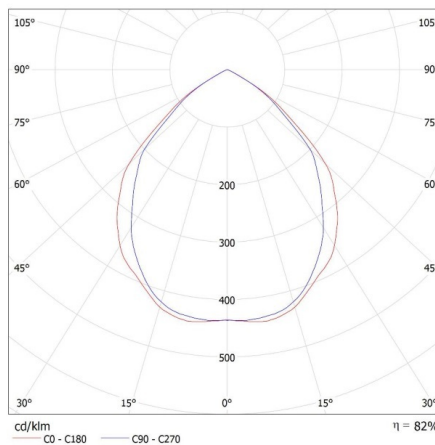

35281 ELICEO DSO W/W

Pierścień oprawy punktowej

Wysokość opakowania jednostkowego [cm]: 10

Waga kartonu [kg]: 10.24

Szerokość kartonu [cm]: 28.5

Wysokość kartonu [cm]: 23

Długość kartonu [cm]: 52.5

Objętość kartonu [m³]: 0.034414

INFORMACJE DODATKOWE:

- Pierścień dekoracyjny bez oprawki ceramicznej

KANLUX S.A. (kat 35281) ELICEO DSO WW + IQ-LED ... 6,5W / LDC (Polar)