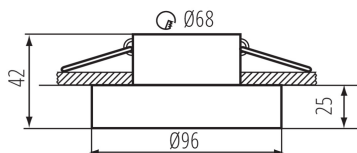

35281 ELICEO DSO W/W

Pierścień oprawy punktowej

5905339352811

unique
LIGHT
effect

HIGH
quality
finish

Kanlux ELICEO to pierścienie ozdobne (oczka) z nietypowym efektem świecenia. Oprócz głównego źródła światła posiadają także dwa świecące pierścienie w obudowie, co daje niepowtarzalny efekt dekoracyjny. Dostępne są w kilku wersjach kolorystycznych: białej, czarnej i biało-złotej, a także różowej, zielonej i niebieskiej. Do pierścieni sam dobierzesz oprawkę, co pozwoli Ci dostosować Kanlux ELICEO do Twojej instalacji (12V lub 230V).

PARAMETRY PRODUKTU:

Kolor: biały

Miejsce montażu: do wbudowania w sufit

Miejsce zastosowania: wewnątrz

Minimalna odległość od oświetlanego obiektu : 0,5m

Pierścień dekoracyjny bez oprawki ceramicznej: tak

Wyrób nie nadający się do okrywania materiałem

termoizolacyjnym: tak

Źródło światła w komplecie: nie

Wysokość [mm]: 42

Średnica [mm]: 96

Otwór montażowy [mm]: Ø68

Napięcie znamionowe [V]: 12 AC; 12 DC; 220-240 AC

Moc maksymalna [W]: max 10

Klasa ochronności przed porażeniem elektrycznym : II/III

Źródło światła: MR16/PAR16

Trzonek: Gx5,3/GU10

Zakres temperatury otoczenia, na którą może być narażony

wyrób [°C]: 5÷25

Materiał obudowy: stop aluminium

Regulacja kątowa oprawy oświetleniowej: brak

Stopień IP: 20

Informacje dodatkowe: nie podlega pod rozporządzenie

2019/2020 - produkt na wymienne źródło światła

DANE LOGISTYCZNE:

Jednostka miary: sztuka

Jak pakowane: 50

Ilość sztuk w opakowaniu pośrednim : 1

Ilość sztuk w opakowaniu zbiorczym : 50

Masa jednostkowa netto [g]: 136

Gramatura [g]: 204.8

Waga sztuki brutto [g]: 168

Długość opakowania jednostkowego [cm]: 10

Szerokość opakowania jednostkowego [cm]: 5