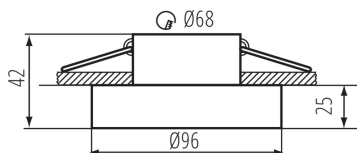

35283 ELICEO DSO W/G

Pierścień oprawy punktowej

5905339352835

unique
LIGHT
effect

HIGH
quality
finish

Kanlux ELICEO to pierścienie ozdobne (oczka) z nietypowym efektem świecenia. Oprócz głównego źródła światła posiadają także dwa świecące pierścienie w obudowie, co daje niepowtarzalny efekt dekoracyjny. Dostępne są w kilku wersjach kolorystycznych: białej, czarnej i biało-złotej, a także różowej, zielonej i niebieskiej. Do pierścieni sam dobierzesz oprawkę, co pozwoli Ci dostosować Kanlux ELICEO do Twojej instalacji (12V lub 230V).

PARAMETRY PRODUKTU:

Kolor: biały / złoty

Miejsce montażu: do wbudowania w sufit

Miejsce zastosowania: wewnątrz

Minimalna odległość od oświetlanego obiektu : 0,5m

Pierścień dekoracyjny bez oprawki ceramicznej: tak

Wyrób nie nadający się do okrywania materiałem

termoizolacyjnym: tak

Źródło światła w komplecie: nie

Wysokość [mm]: 42

Średnica [mm]: 96

Otwór montażowy [mm]: Ø68

Napięcie znamionowe [V]: 12 AC; 12 DC; 220-240 AC

Moc maksymalna [W]: max 10

Klasa ochronności przed porażeniem elektrycznym : II/III

Źródło światła: MR16/PAR16

Trzonek: Gx5,3/GU10

Zakres temperatury otoczenia, na którą może być narażony

wyrób [°C]: 5÷25

Materiał obudowy: stop aluminium

Regulacja kątowa oprawy oświetleniowej: brak

Stopień IP: 20

Informacje dodatkowe: nie podlega pod rozporządzenie

2019/2020 - produkt na wymienne źródło światła

DANE LOGISTYCZNE:

Jednostka miary: sztuka

Jak pakowane: 50

Ilość sztuk w opakowaniu pośrednim : 1

Ilość sztuk w opakowaniu zbiorczym : 50

Masa jednostkowa netto [g]: 136

Gramatura [g]: 204.8

Waga sztuki brutto [g]: 170

Długość opakowania jednostkowego [cm]: 10

Szerokość opakowania jednostkowego [cm]: 5