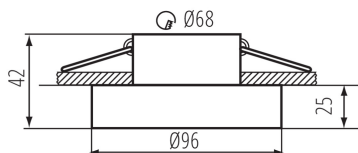

35287 ELICEO-ST DSO W/G

Pierścień oprawy punktowej

5905339352873

unique
LIGHT
effect

HIGH
quality
finish

Kanlux ELICEO to pierścienie ozdobne (oczka) z nietypowym efektem świecenia. Oprócz głównego źródła światła posiadają także dwa świecące pierścienie w obudowie, co daje niepowtarzalny efekt dekoracyjny. Dostępne są w kilku wersjach kolorystycznych: białej, czarnej i biało-złotej, a także różowej, zielonej i niebieskiej. Do pierścieni sam dobierzesz oprawkę, co pozwoli Ci dostosować Kanlux ELICEO do Twojej instalacji (12V lub 230V).

PARAMETRY PRODUKTU:

Kolor: biały / złoty

Miejsce montażu: do wbudowania w sufit

Miejsce zastosowania: wewnątrz

Minimalna odległość od oświetlanego obiektu: 0,5m

Pierścień dekoracyjny bez oprawki ceramicznej: tak

Wyrób nie nadający się do okrywania materiałem

termoizolacyjnym: tak

Źródło światła w komplecie: nie

Wysokość [mm]: 42

Średnica [mm]: 96

Otwór montażowy [mm]: Ø68

Napięcie znamionowe [V]: 12 AC; 12 DC; 220-240 AC

Moc maksymalna [W]: max 10

Klasa ochronności przed porażeniem elektrycznym: II/III

Źródło światła: MR16/PAR16

Trzonek: Gx5,3/GU10

Zakres temperatury otoczenia, na którą może być narażony

wyrób [°C]: 5÷25

Materiał obudowy: stop aluminium

Regulacja kątowa oprawy oświetleniowej: brak

Stopień IP: 20

Informacje dodatkowe: nie podlega pod rozporządzenie

2019/2020 - produkt na wymienne źródło światła

DANE LOGISTYCZNE:

Jednostka miary: sztuka

Jak pakowane: 50

Ilość sztuk w opakowaniu pośrednim: 1

Ilość sztuk w opakowaniu zbiorczym: 50

Masa jednostkowa netto [g]: 136

Gramatura [g]: 178

Waga sztuki brutto [g]: 168

Długość opakowania jednostkowego [cm]: 10

Szerokość opakowania jednostkowego [cm]: 5