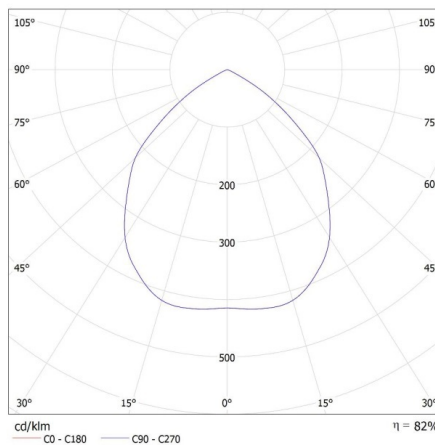

INFORMACJE DODATKOWE:

- Pierścien dekoracyjny bez oprawki ceramicznej

KANLUX S.A. (kat 35287) ELICEO-ST DSO W/G + IQ-LED ... 6,5W / LDC (Polar)