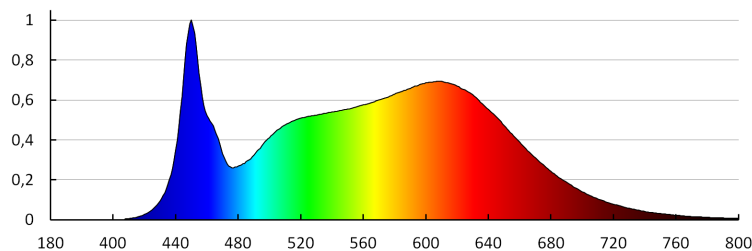

INFORMACJE DODATKOWE:

- 5 lat Gwarancji na warunkach oświadczenia gwarancyjnego, dostępnego na stronie internetowej