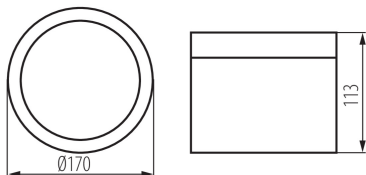

35679 TIBERI PRO NT30W-940B

sd2330