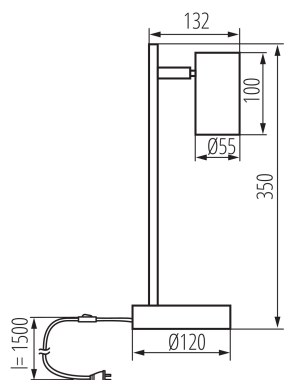

Wysokość [mm]: 350

Średnica [mm]: 120

Napięcie znamionowe [V]: 220-240 AC

Częstotliwość znamionowa [Hz]: 50

Moc maksymalna [W]: max 10

Klasa ochronności przed porażeniem elektrycznym : II

Materiał klosza: stop aluminium

Oprawa ruchoma w zakresie horyzontalnym [°]: 320

Oprawa ruchoma w zakresie wertykalnym [°]: 90

Stopień IP: 20

DANE LOGISTYCZNE:

Jednostka miary: sztuka

Jak pakowane: 10

Ilość sztuk w opakowaniu pośrednim: 1

Ilość sztuk w opakowaniu zbiorczym: 10

Ilość sztuk w warstwie na palecie: 40

Masa jednostkowa netto [g]: 744

Gramatura [g]: 982

Długość opakowania jednostkowego [cm]: 12.5

Szerokość opakowania jednostkowego [cm]: 13

Wysokość opakowania jednostkowego [cm]: 36.5

Waga kartonu [kg]: 9.82

Szerokość kartonu [cm]: 38

35785 EVALO TL GU10 W-SR

Lampa stołowa

Wysokość kartonu [cm]: 27.5

Długość kartonu [cm]: 65

Objętość kartonu [m³]: 0.067925