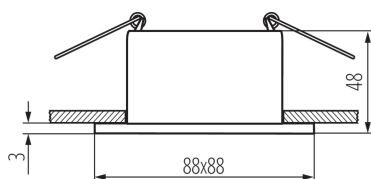

36211 GLOZO DSL B/W

Pierścień oprawy punktowej

5905339362117

Ø75 mm

Kanlux GLOZO to duża rodzina pierścieni dekoracyjnych. Mają one modułową obudowę: podstawę w dwóch kształtach i kolorach oraz odbłyśnik w 4 kolorach w matce lub błysku. Daje nam to bardzo dużo możliwości aranżacji zestawiania ze sobą tych samych lub różnych rozwiązań kolorystycznych.

PARAMETRY PRODUKTU:

Kolor: czarny / biały

Miejsce montażu: do wbudowania w sufit

Miejsce zastosowania: wewnątrz

Minimalna odległość od oświetlanego obiektu: 0,5m

Pierścień dekoracyjny bez oprawki ceramicznej: tak

Wyrób nie nadający się do okrywania materiałem

termoizolacyjnym: tak

Źródło światła w komplecie: nie

Długość [mm]: 88

Szerokość [mm]: 88

Wysokość [mm]: 48

Otwór montażowy [mm]: Ø75

Napięcie znamionowe [V]: 12 AC; 12 DC; 220-240 AC

Regulacja kątowa oprawy oświetleniowej: brak

Stopień IP: 20

DANE LOGISTYCZNE:

Jak pakowane: 1