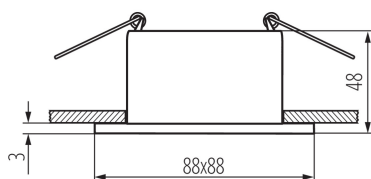

36216 GLOZO DSL G/B

Pierścień oprawy punktowej

5905339362162

Ø75 mm

Kanlux GLOZO to duża rodzina pierścieni dekoracyjnych. Mają one modułową obudowę: podstawę w dwóch kształtach i kolorach oraz odbłyśnik w 4 kolorach w maty lub błysku. Daje nam to bardzo dużo możliwości aranżacji zestawiania ze sobą tych samych lub różnych rozwiązań kolorystycznych.

PARAMETRY PRODUKTU:

Kolor: złoty / czarny

Miejsce montażu: do wbudowania w sufit

Miejsce zastosowania: wewnątrz

Minimalna odległość od oświetlanego obiektu: 0,5m

Pierścień dekoracyjny bez oprawki ceramicznej: tak

Wyrób nie nadający się do okrywania materiałem

termoizolacyjnym: tak

Źródło światła w komplecie: nie

Długość [mm]: 88

Szerokość [mm]: 88

Wysokość [mm]: 48

Otwór montażowy [mm]: Ø75

Napięcie znamionowe [V]: 12 AC; 12 DC; 220-240 AC

Regulacja kątowa oprawy oświetleniowej: brak

Stopień IP: 20

DANE LOGISTYCZNE:

Jak pakowane: 1