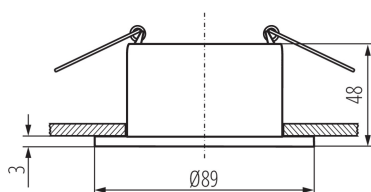

36221 GLOZO DSO SR/W

Pierścień oprawy punktowej

5905339362216

Ø75 mm

Kanlux GLOZO to duża rodzina pierścieni dekoracyjnych. Mają one modułową obudowę: podstawę w dwóch kształtach i kolorach oraz odbłyśnik w 4 kolorach w maty lub błysku. Daje nam to bardzo dużo możliwości aranżacji zestawiania ze sobą tych samych lub różnych rozwiązań kolorystycznych.

PARAMETRY PRODUKTU:

Kolor: srebrny / biały

Miejsce montażu: do wbudowania w sufit

Miejsce zastosowania: wewnątrz

Minimalna odległość od oświetlanego obiektu: 0,5m

Pierścień dekoracyjny bez oprawki ceramicznej: tak

Wyrób nie nadający się do okrywania materiałem

termoizolacyjnym: tak

Źródło światła w komplecie: nie

Szerokość [mm]: 48

Średnica [mm]: 89

Otwór montażowy [mm]: Ø75

Napięcie znamionowe [V]: 12 AC; 12 DC; 220-240 AC

Moc maksymalna [W]: max 10

Klasa ochronności przed porażeniem elektrycznym: II/III

Źródło światła: MR16/PAR16

Trzonek: Gx5,3/GU10

Zakres temperatury otoczenia, na którą może być narażony wyrób [°C]: 5÷25

Materiał obudowy: stop aluminium

Regulacja kątowna oprawy oświetleniowej: brak

Stopień IP: 20

DANE LOGISTYCZNE:

Jak pakowane: 1