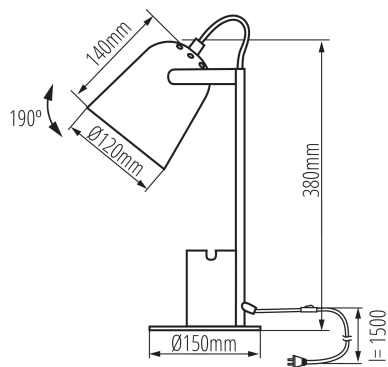

Długość przewodu [m]: 1.5

Oprawa ruchoma w zakresie wertykalnym [°]: 190

Stopień IP: 20

DANE LOGISTYCZNE:

Jednostka miary: sztuka

Jak pakowane: 12

Ilość sztuk w opakowaniu pośrednim : 1

Ilość sztuk w opakowaniu zbiorczym : 12

Masa jednostkowa netto [g]: 1012

Gramatura [g]: 1250

Waga sztuki brutto [g]: 1178

Długość opakowania jednostkowego [cm]: 15.5

Szerokość opakowania jednostkowego [cm]: 15.5

Wysokość opakowania jednostkowego [cm]: 41

Waga kartonu [kg]: 15

Szerokość kartonu [cm]: 49

Wysokość kartonu [cm]: 42.5

Długość kartonu [cm]: 64

36281 RAIBO E27 W

Lampka biurkowa

Objętość kartonu [m³]: 0.13328