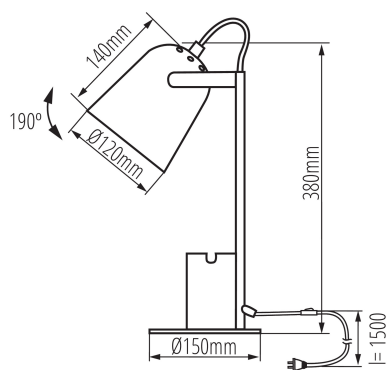

36284 RAIBO E27 GN

Lampka biurkowa

Objętość kartonu [m³]: 0.13328