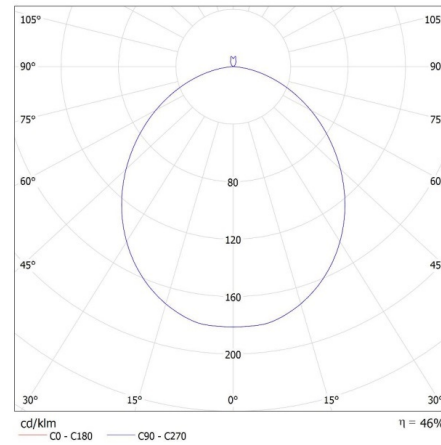

36463 RIFA LED 17,5W WW B/W

Plafoniera LED

KANLUX S.A. (kat 36463) RIFA LED 17,5W WW B/W / LDC (Polar)

Luminaire: KANLUX S.A. (kat 36463) RIFA LED 17,5W WW B/W
Lamps: 1 x RIFA LED 17,5W WW