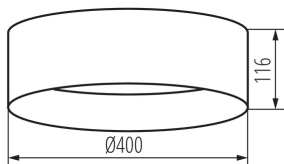

Kanlux RIFA LED to wyjątkowa plafoniera. Od tradycyjnych lamp tego typu odróżnia ją **materiałowy klosz**, który czyni z niej oświetlenie nie tylko praktyczne, ale przede wszystkim dekoracyjne. Dostępne są **3 mixy** kolorystyczne jak **również jednolite klosze** lamp. Z powodzeniem dopasujesz je do swojego wnętrza niezależnie od jego stylu. Do tego, do wyboru są dwie barwy światła – neutralna lub ciepła. Kanlux RIFA LED to idealne rozwiązanie do wnętrz, w których potrzebujemy mocnego światła, ale nie chcemy rezygnować z jego dekoracyjności.

PARAMETRY PRODUKTU:

Kolor: czarny / biały

Miejsce montażu: do nadbudowania na suficie

Miejsce zastosowania: wewnątrz

Minimalna odległość od oświetlanego obiektu: 0,5m

Możliwość współpracy ze ściemniaczem: nie

Wysokość [mm]: 116

Średnica [mm]: 400

Zintegrowane źródło światła LED: tak

Napięcie znamionowe [V]: 220-240 AC

Częstotliwość znamionowa [Hz]: 50

Moc maksymalna [W]: 17,5

Klasa ochronności przed porażeniem elektrycznym: I

Materiał klosza: tworzywo sztuczne

Źródło światła: LED

Rodzaj diody: LED SMD

Strumień świetlny [lm]: 1450

Barwa światła: ciepłobiała

Trwałość [h]: 25000

Ilość cykli wł/wył: ≥20000

Kąt świecenia [°]: 120

Zakres temperatury otoczenia, na którą może być narażony wyrób [°C]: 5÷25

Materiał obudowy: metal

Rodzaj przyłącza: kostka śrubowa

Zakres przekrojów stosowanych przewodów [mm²]: 1,5

Czas nagrzewania lampy [s]: ≤1

Czas zapłonu lampy [s]: ≤0,5

Stopień IP: 20

Informacje dodatkowe: Produkt wyposażony (CP)

Zawartość rtęci: nie