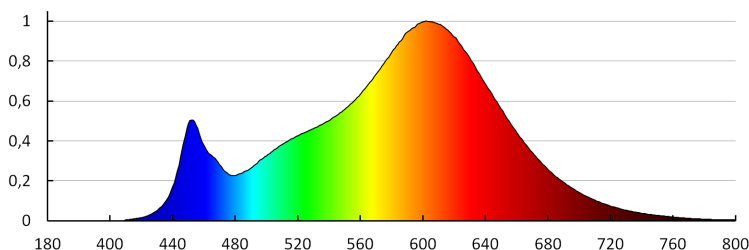

DANE LOGISTYCZNE:

Jednostka miary: sztuka
Jak pakowane: 6
Ilość sztuk w opakowaniu pośrednim: 1
Ilość sztuk w opakowaniu zbiorczym: 6
Masa jednostkowa netto [g]: 1070
Gramatura [g]: 1763.33
Długość opakowania jednostkowego [cm]: 42
Szerokość opakowania jednostkowego [cm]: 12.5
Wysokość opakowania jednostkowego [cm]: 42
Waga kartonu [kg]: 10.57998
Szerokość kartonu [cm]: 40
Wysokość kartonu [cm]: 44.5
Długość kartonu [cm]: 85.5
Objętość kartonu [m³]: 0.15219