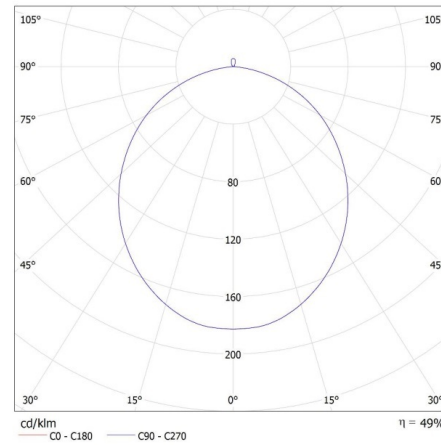

36467 RIFA LED17,5W WW GR/G

Plafoniera LED

KANLUX S.A. (kat 36467) RIFA LED 17,5W WW GR/G / LDC (Polar)

Luminaire: KANLUX S.A. (kat 36467) RIFA LED 17,5W WW GR/G
Lamps: 1 x RIFA LED 17,5W WW