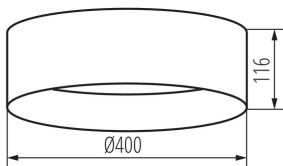

Kanlux RIFA LED to wyjątkowa plafoniera. Od tradycyjnych lamp tego typu odróżnia ją **materiałowy klosz**, który czyni z niej oświetlenie nie tylko praktyczne, ale przede wszystkim dekoracyjne. Dostępne są **3 mixy** kolorystyczne jak **również jednolite klosze** lamp. Z powodzeniem dopasujesz je do swojego wnętrza niezależnie od jego stylu. Do tego, do wyboru są dwie barwy światła – neutralna lub ciepła. Kanlux RIFA LED to idealne rozwiązanie do wnętrz, w których potrzebujemy mocnego światła, ale nie chcemy rezygnować z jego dekoracyjności.

PARAMETRY PRODUKTU:

Kolor: szary / złoty

Miejsce montażu: do nadbudowania na suficie

Miejsce zastosowania: wewnątrz

Minimalna odległość od oświetlanego obiektu : 0,5m

Możliwość współpracy ze ściemniaczem : nie

Wysokość [mm]: 116

Średnica [mm]: 400

Zintegrowane źródło światła LED: tak

Napięcie znamionowe [V]: 220-240 AC

Częstotliwość znamionowa [Hz]: 50

Moc maksymalna [W]: 17,5

Klasa ochronności przed porażeniem elektrycznym : I

Materiał klosza: tworzywo sztuczne

Źródło światła: LED

Rodzaj diody: LED SMD

Strumień świetlny [lm]: 1450

Barwa światła: ciepłobiała

Trwałość [h]: 25000

Ilość cykli wł/wył: ≥20000

Kąt świecenia [°]: 120

Zakres temperatury otoczenia, na którą może być narażony wyrób [°C]: 5÷25

Materiał obudowy: metal

Rodzaj przyłącza: kostka śrubowa

Zakres przekrojów stosowanych przewodów [mm²]: 1,5

Czas nagrzewania lampy [s]: ≤1

Czas zapłonu lampy [s]: ≤0,5

Stopień IP: 20

Informacje dodatkowe: Produkt wyposażony (CP)

Zawartość rtęci: nie