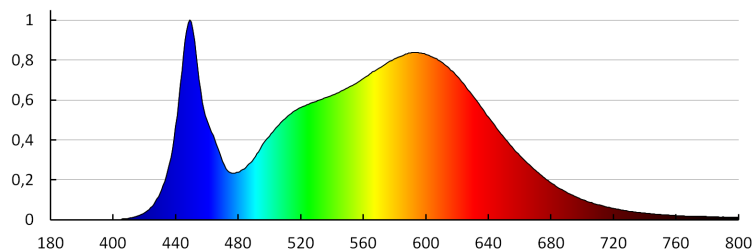

DANE LOGISTYCZNE:

Jednostka miary: sztuka

Jak pakowane: 60

Ilość sztuk w opakowaniu pośrednim: 1

Ilość sztuk w opakowaniu zbiorczym: 60

Masa jednostkowa netto [g]: 110

Gramatura [g]: 176.5

Długość opakowania jednostkowego [cm]: 3.7

Szerokość opakowania jednostkowego [cm]: 15

Wysokość opakowania jednostkowego [cm]: 15

Waga kartonu [kg]: 10.59

Szerokość kartonu [cm]: 39

Wysokość kartonu [cm]: 33

Długość kartonu [cm]: 47.5

Objętość kartonu [m³]: 0.061133