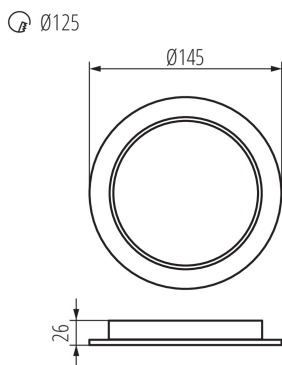

36512 TAVO LED DO 12W-NW

Oprawa typu downlight

5905339365125

IP
44/20

Kanlux TAVO LED to rodzina podtynkowych downlightów. Dostępne są w dwóch kształtach (okrągły i kwadratowy) i aż 5 mocach - od 5W do 24W. Downlighty Kanlux TAVO LED cechuje minimalistyczny, skandynawski design. Dodatkowymi atutami jest ich szczelność IP44/20, a także możliwość montażu natynkowego modeli 12W i 18W w ramce Kanlux TAVO FRAME.

PARAMETRY PRODUKTU:

Kolor: biały

Miejsce montażu: do wbudowania w sufit

Miejsce zastosowania: wewnątrz

Minimalna odległość od oświetlanego obiektu: 0,5m

Możliwość współpracy ze ściemniaczem: nie

Wyrób nie nadający się do okrywania materiałem termoizolacyjnym: tak

Wysokość [mm]: 26

Średnica [mm]: 145

Otwór montażowy [mm]: Ø120

Zintegrowane źródło światła LED: tak

Napięcie znamionowe [V]: 220-240 AC

Częstotliwość znamionowa [Hz]: 50

Moc maksymalna [W]: 12

Klasa ochronności przed porażeniem elektrycznym: II

Materiał klosza: tworzywo sztuczne

Rodzaj diody: LED SMD

Strumień świetlny [lm]: 1250

Barwa światła: biała

Trwałość [h]: 25000

Ilość cykli wł/wył: ≥15000

Kąt świecenia [°]: 120

Zakres temperatury otoczenia, na którą może być narażony wyrób [°C]: 5÷25

Materiał obudowy: tworzywo sztuczne

Rodzaj przyłącza: wolne końce przewodów

Długość przewodu [m]: 0.1

Czas nagrzewania lampy [s]: ≤1

Czas zapłonu lampy [s]: ≤0,5

Stopień IP: 44/20

PARAMETRY ŹRÓDEŁ ŚWIATŁA LED I OLED:

Skorelowana temperatura barwowa [K]: 4000

Jednolitość barwy w elipsach McAdama: ≤6

Wskaźnik oddawania barw: 80