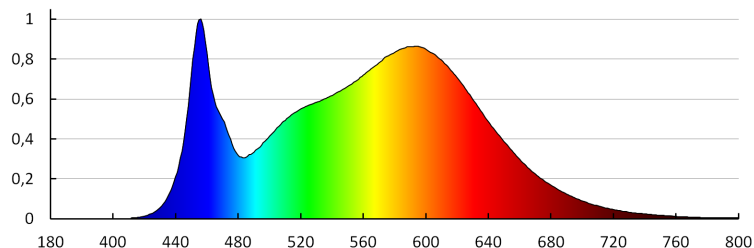

DANE LOGISTYCZNE:

Jednostka miary: sztuka

Jak pakowane: 60

Ilość sztuk w opakowaniu pośrednim: 1

Ilość sztuk w opakowaniu zbiorczym: 60

Masa jednostkowa netto [g]: 130

Gramatura [g]: 201.17

Długość opakowania jednostkowego [cm]: 3.7

Szerokość opakowania jednostkowego [cm]: 17

Wysokość opakowania jednostkowego [cm]: 15

Waga kartonu [kg]: 12.0702

Szerokość kartonu [cm]: 39.5

Wysokość kartonu [cm]: 33

Długość kartonu [cm]: 52.5

Objętość kartonu [m³]: 0.068434