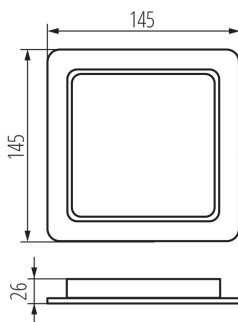

36517 TAVO LED DL 12W-NW

Oprawa typu downlight

5905339365170

IP
44/20

125x125

Kanlux TAVO LED to rodzina podtynkowych downlightów. Dostępne są w dwóch kształtach (okrągły i kwadratowy) i aż 5 mocach - od 5W do 24W. Downlighty Kanlux TAVO LED cechuje minimalistyczny, skandynawski design. Dodatkowymi atutami jest ich szczelność IP44/20, a także możliwość montażu natynkowego modeli 12W i 18W w ramce Kanlux TAVO FRAME.

PARAMETRY PRODUKTU:

Kolor: biały

Miejsce montażu: do wbudowania w sufit

Miejsce zastosowania: wewnątrz

Minimalna odległość od oświetlanego obiektu: 0,5m

Możliwość współpracy ze ściemniaczem: nie

Wyrób nie nadający się do okrywania materiałem termoizolacyjnym: tak

Długość [mm]: 145

Szerokość [mm]: 145

Wysokość [mm]: 26

Otwór montażowy [mm]: 120X120

Zintegrowane źródło światła LED: tak

Napięcie znamionowe [V]: 220-240 AC

Częstotliwość znamionowa [Hz]: 50

Moc maksymalna [W]: 12

Klasa ochronności przed porażeniem elektrycznym: II

Materiał klosza: tworzywo sztuczne

Rodzaj diody: LED SMD

Strumień świetlny [lm]: 1250

Barwa światła: biała

Trwałość [h]: 25000

Ilość cykli wł/wył: ≥ 15000

Kąt świecenia [°]: 120

Zakres temperatury otoczenia, na którą może być narażony wyrób [°C]: 5÷25

Materiał obudowy: tworzywo sztuczne

Rodzaj przyłącza: wolne końce przewodów

Długość przewodu [m]: 0.1

Czas nagrzewania lampy [s]: ≤ 1

Czas zapłonu lampy [s]: $\leq 0,5$

Stopień IP: 44/20

PARAMETRY ŹRÓDEŁ ŚWIATŁA LED I OLED:

Skorelowana temperatura barwowa [K]: 4000

Jednolitość barwy w elipsach McAdama: ≤ 6