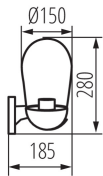

Wysokość [mm]: 280

Średnica [mm]: 150

Napięcie znamionowe [V]: 220-240 AC

Częstotliwość znamionowa [Hz]: 50

Moc maksymalna [W]: max 15

Klasa ochronności przed porażeniem elektrycznym : I

Materiał klosza: szkło

Stopień IP: 44

DANE LOGISTYCZNE:

Jednostka miary: sztuka

Jak pakowane: 6

Ilość sztuk w opakowaniu pośrednim: 1

Ilość sztuk w opakowaniu zbiorczym: 6

Masa jednostkowa netto [g]: 1070

Gramatura [g]: 1375

Długość opakowania jednostkowego [cm]: 16

Szerokość opakowania jednostkowego [cm]: 19.5

Wysokość opakowania jednostkowego [cm]: 28.8

Waga kartonu [kg]: 8.25

36532 LIEGO EL 28 UP B

Oprawa ogrodowa z wymiennym źródłem światła

Szerokość kartonu [cm]: 41

Wysokość kartonu [cm]: 31.5

Długość kartonu [cm]: 49.5

Objętość kartonu [m³]: 0.063929