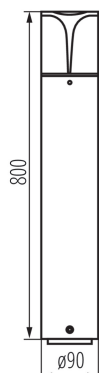

Źródło światła w komplecie: nie

Wysokość [mm]: 800

Średnica [mm]: 90

Napięcie znamionowe [V]: 220-240 AC

Częstotliwość znamionowa [Hz]: 50

Moc maksymalna [W]: max 10

Klasa ochronności przed porażeniem elektrycznym : I

Stopień IP: 44

DANE LOGISTYCZNE:

Jednostka miary: sztuka

Jak pakowane: 9

Ilość sztuk w opakowaniu pośrednim: 1

Ilość sztuk w opakowaniu zbiorczym : 9

Masa jednostkowa netto [g]: 1560

Gramatura [g]: 1873.33

Długość opakowania jednostkowego [cm]: 10

Szerokość opakowania jednostkowego [cm]: 10

36540 PRESO 80 GR

Oprawa ogrodowa z wymiennym źródłem światła

Wysokość opakowania jednostkowego [cm]: 81.5

Waga kartonu [kg]: 16.85997

Szerokość kartonu [cm]: 32

Wysokość kartonu [cm]: 32.5

Długość kartonu [cm]: 83

Objętość kartonu [m³]: 0.08632