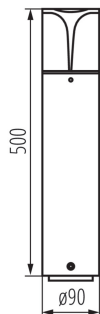

Materiał klosza: PC

Źródło światła: LED

Trzonek: E27

Zakres temperatury otoczenia, na którą może być narażony wyrób [°C]: -20+35

Materiał obudowy: stop aluminium

Rodzaj przyłącza: kostka śrubowa

Zakres przekrojów stosowanych przewodów [mm²]: 1,5

Stopień IP: 44

DANE LOGISTYCZNE:

Jednostka miary: sztuka

Jak pakowane: 9

Ilość sztuk w opakowaniu pośrednim: 1

Ilość sztuk w opakowaniu zbiorczym : 9

Masa jednostkowa netto [g]: 1066

Gramatura [g]: 1266.67

Długość opakowania jednostkowego [cm]: 10

Szerokość opakowania jednostkowego [cm]: 10

36541 PRESO 50 GR

Oprawa ogrodowa z wymiennym źródłem światła

Wysokość opakowania jednostkowego [cm]: 51.5

Waga kartonu [kg]: 11.40003

Szerokość kartonu [cm]: 32

Wysokość kartonu [cm]: 32.5

Długość kartonu [cm]: 52.5

Objętość kartonu [m³]: 0.0546