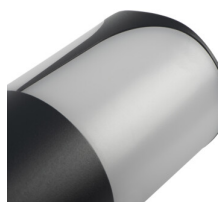

36541 PRESO 50 GR

Oprawa ogrodowa z wymiennym źródłem światła

5905339365415

IP
44

DESIGN
GN
unique

Kanlux PRESO to rodzina 4 opraw ogrodowych, wśród których znajdziemy trzy słupki o wysokościach od 30 do 80cm, a ich idealnym uzupełnieniem jest kinkiet. Dzięki specjalnej konstrukcji lampy świeca na boki, a nie do góry, co pozwala nam właściwie oświetlić pożądane miejsca. Profilowana konstrukcja klosza zapobiega utrzymywaniu się wody na powierzchni lampy. Cała seria lamp ogrodowych Kanlux PRESO dostosowana jest do wymiennych źródeł światła o trzonku E27, dlatego sami możemy wybrać odpowiednie natężenie i barwę światła.

PARAMETRY PRODUKTU:

Kolor: grafitowy

Miejsce montażu: do nadbudowania na podłożu

Miejsce zastosowania: wewnątrz i na zewnątrz

Minimalna odległość od oświetlanego obiektu : 0,5m

RAL: 7016

Wymienne źródło światła: tak

Materiał klosza: PC

Źródło światła: LED

Trzonek: E27

Zakres temperatury otoczenia, na którą może być narażony wyrób [°C]: -20+35

Materiał obudowy: stop aluminium

Rodzaj przyłącza: kostka śrubowa

Zakres przekrojów stosowanych przewodów [mm²]: 1,5