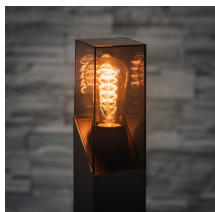

36545 LAVEN 80 GR

Oprawa ogrodowa z wymiennym źródłem światła

5905339365453

IP
44

unique
LIGHT
effect

Kanlux LAVEN to wyjątkowo eleganckie oświetlenie zewnętrzne. Te lampy ogrodowe to unikatowy design oparty na przydymionym kloszu połączonym z resztą oprawy ukośną linią. Ich unikalny styl podkreślają filamentowe źródła światła LED - zwłaszcza w ciepłej barwie. Kołnierz u podstawy słupków Kanlux LAVEN ułatwia zamocowanie lampy w podłożu. W rodzinie tych opraw do dyspozycji mamy: dwa słupki (50 i 80cm) oraz dwa kinkiety, z których jeden (SE) ma wbudowany czujnik ruchu i zmierzchu.

PARAMETRY PRODUKTU:

Kolor: grafitowy

Miejsce montażu: do nadbudowania na podłożu

Miejsce zastosowania: wewnątrz i na zewnątrz

Minimalna odległość od oświetlanego obiektu: 0,2m

RAL: 7016

Wymienne źródło światła: tak

Materiał klosza: PC

Źródło światła: LED

Trzonek: E27

Zakres temperatury otoczenia, na którą może być narażony wyrób [°C]: -20+35

Materiał obudowy: stop aluminium

Rodzaj przyłącza: kostka śrubowa

Zakres przekrojów stosowanych przewodów [mm²]: 0,5-1