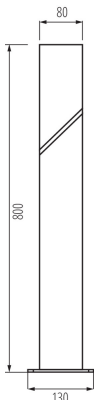

36545 LAVEN 80 GR

Oprawa ogrodowa z wymiennym źródłem światła

5905339365453

IP
44

unique
LIGHT
effect

Kanlux LAVEN to wyjątkowo eleganckie oświetlenie zewnętrzne. Te lampy ogrodowe to unikatowy design oparty na przydymionym kloszu połączonym z resztą oprawy ukośną linią. Ich unikalny styl podkreślają filamentowe źródła światła LED - zwłaszcza w ciepłej barwie. Kołnierz u podstawy słupków Kanlux LAVEN ułatwia zamocowanie lampy w podłożu. W rodzinie tych opraw do dyspozycji mamy: dwa słupki (50 i 80cm) oraz dwa kinkiety, z których jeden (SE) ma wbudowany czujnik ruchu i zmierzchu.

Źródło światła w komplecie: nie

Długość [mm]: 130

Szerokość [mm]: 130

Wysokość [mm]: 800

Napięcie znamionowe [V]: 220-240 AC

Częstotliwość znamionowa [Hz]: 50

Moc maksymalna [W]: max 10

Klasa ochronności przed porażeniem elektrycznym: I

Materiał klosza: PC

Źródło światła: LED

Trzonek: E27

Zakres temperatury otoczenia, na którą może być narażony wyrób [°C]: -20+35

Materiał obudowy: stop aluminium

Rodzaj przyłącza: kostka śrubowa

Zakres przekrojów stosowanych przewodów [mm²]: 0,5-1

Szerokość kartonu [cm]: 30.5

Wysokość kartonu [cm]: 31

Długość kartonu [cm]: 82.5

Objętość kartonu [m³]: 0.078004