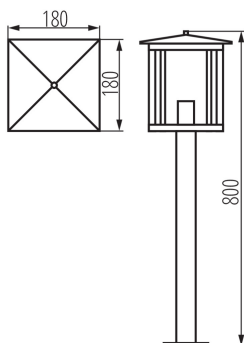

36555 SELTO 80 B

Oprawa ogrodowa z wymiennym źródłem światła

5905339365552

IP
44

DESIGN
unique

Prosta, nowoczesna forma zamknięta w metalu i szkło to oprawy ogrodowe Kanlux SELTO. Dzięki swoim kształtom idealnie pasują do ogrodów klasycznych jak i tych inspirowanych stylem azjatyckim (nawiązanie do kształtu pagody), dodatkowa funkcjonalność w postaci kołnierza u podstawy umożliwia łatwy montaż opraw Kanlux SELTO do podłoża. Oprawy przystosowane do źródeł światła z trzonkiem E27.

PARAMETRY PRODUKTU:

Kolor: czarny

Miejsce montażu: do nadbudowania na podłożu

Miejsce zastosowania: wewnątrz i na zewnątrz

Minimalna odległość od oświetlanego obiektu : 0,5m

Wymienne źródło światła: tak

Źródło światła w komplecie: nie

Długość [mm]: 180

Szerokość [mm]: 180

Wysokość [mm]: 800

Napięcie znamionowe [V]: 220-240 AC

Częstotliwość znamionowa [Hz]: 50

Moc maksymalna [W]: max 15

Klasa ochronności przed porażeniem elektrycznym : I

Materiał klosza: szkło

Źródło światła: LED

Trzonek: E27

Zakres temperatury otoczenia, na którą może być narażony wyrób [°C]: -20+35

Materiał obudowy: stal nierdzewna

Rodzaj przyłącza: kostka śrubowa

Zakres przekrojów stosowanych przewodów [mm²]: 1,5

Stopień IP: 44

DANE LOGISTYCZNE:

Jednostka miary: sztuka

Jak pakowane: 6

Ilość sztuk w opakowaniu pośrednim: 1

Ilość sztuk w opakowaniu zbiorczym: 6

Masa jednostkowa netto [g]: 2174

Gramatura [g]: 2923.33

Długość opakowania jednostkowego [cm]: 19.5

Szerokość opakowania jednostkowego [cm]: 19.5

Wysokość opakowania jednostkowego [cm]: 81.5

Waga kartonu [kg]: 17.53998