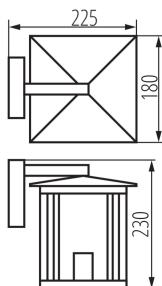

36557 SELTO EL 23 B

Oprawa ogrodowa z wymiennym źródłem światła

5905339365576

IP
44

DESIGN
unique

Prosta, nowoczesna forma zamknięta w metalu i szkło to oprawy ogrodowe Kanlux SELTO. Dzięki swoim kształtom idealnie pasują do ogrodów klasycznych jak i tych inspirowanych stylem azjatyckim (nawiązanie do kształtu pagody), dodatkowa funkcjonalność w postaci kołnierza u podstawy umożliwia łatwy montaż opraw Kanlux SELTO do podłoża. Oprawy przystosowane do źródeł światła z trzonkiem E27.

PARAMETRY PRODUKTU:

Kolor: czarny

Miejsce montażu: do nadbudowania na ścianie

Miejsce zastosowania: wewnątrz i na zewnątrz

Minimalna odległość od oświetlanego obiektu: 0,5m

Wymienne źródło światła: tak

Źródło światła w komplecie: nie

Długość [mm]: 275

Szerokość [mm]: 180

Wysokość [mm]: 230

Napięcie znamionowe [V]: 220-240 AC

Częstotliwość znamionowa [Hz]: 50

Moc maksymalna [W]: max 15

Klasa ochronności przed porażeniem elektrycznym: I

Materiał klosza: szkło

Źródło światła: LED

Trzonek: E27

Zakres temperatury otoczenia, na którą może być narażony wyrób [°C]: -20+35

Materiał obudowy: stal nierdzewna

Rodzaj przyłącza: kostka śrubowa

Zakres przekrojów stosowanych przewodów [mm²]: 1,5

Stopień IP: 44

DANE LOGISTYCZNE:

Jednostka miary: sztuka

Jak pakowane: 6

Ilość sztuk w opakowaniu pośrednim: 1

Ilość sztuk w opakowaniu zbiorczym: 6

Masa jednostkowa netto [g]: 1836

Gramatura [g]: 2316.67

Długość opakowania jednostkowego [cm]: 23.5

Szerokość opakowania jednostkowego [cm]: 19.5

Wysokość opakowania jednostkowego [cm]: 25

Waga kartonu [kg]: 13.90002