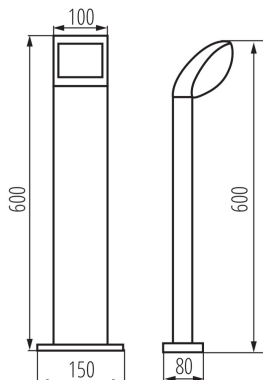

Długość [mm]: 150

Szerokość [mm]: 80

Wysokość [mm]: 600

Zintegrowane źródło światła LED: tak

Napięcie znamionowe [V]: 220-240 AC

Częstotliwość znamionowa [Hz]: 50

Moc maksymalna [W]: 7

Klasa ochronności przed porażeniem elektrycznym: I

Użyteczny strumień świetlny źródła światła Φ_{use} [lm]: w kuli (360°)

Skorelowana temperatura barwowa [K]: 4000

Jednolitość barwy w elipsach McAdama: 6

Wskaźnik oddawania barw: 80

36570 ABETE LED 60 GR

Oprawa ogrodowa LED

DANE LOGISTYCZNE:

Jednostka miary: sztuka

Jak pakowane: 4

Ilość sztuk w opakowaniu pośrednim: 1

Ilość sztuk w opakowaniu zbiorczym: 4

Masa jednostkowa netto [g]: 1300

Gramatura [g]: 1642.5

Długość opakowania jednostkowego [cm]: 16

Szerokość opakowania jednostkowego [cm]: 12

Wysokość opakowania jednostkowego [cm]: 61

Waga kartonu [kg]: 6.57

Szerokość kartonu [cm]: 26.5

Wysokość kartonu [cm]: 34.5

Długość kartonu [cm]: 63

Objętość kartonu [m³]: 0.057598