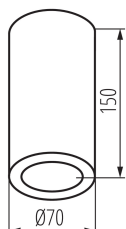

36640 AQILO E14 IP65 DSO-GR

Oprawa sufitowa punktowa

5905339366405

IP
65

KANLUX AQILO to pierwsza oprawa natynkowa Kanlux o tak **wysokim stopniu szczelności - IP65**. Charakteryzuje się prostą stylistyką i dostępnością w trzech kolorach: białym, czarnym i grafitowym. Wysoka szczelność przeznaczona jest do pomieszczeń, w których lampy narażone są na podwyższoną wilgotność oraz ryzyko zalania wodą, m.in. łazienka i kuchnia oraz do stosowania w strefach zewnętrznych domu jak tarasy, balkony, czy zadaszone wejścia. Do lamp sam dobierzesz odpowiadające Ci źródła światła. Dodatkową zaletą lamp AQILO E14 i AQILO E27 jest odbłyśnik.

PARAMETRY PRODUKTU:

Kolor: grafitowy

Miejsce montażu: do nadbudowania na suficie

Miejsce zastosowania: wewnątrz i na zewnątrz

Minimalna odległość od oświetlanego obiektu : 0,5m

Źródło światła w komplecie: nie

Wysokość [mm]: 150

Średnica [mm]: 70

Napięcie znamionowe [V]: 220-240 AC

Częstotliwość znamionowa [Hz]: 50

Moc maksymalna [W]: max 10

Klasa ochronności przed porażeniem elektrycznym : I

Materiał klosza: tworzywo sztuczne

Trzonek: E14

Zakres temperatury otoczenia, na którą może być narażony wyrób [°C]: -20÷35

Materiał obudowy: stop aluminium

Rodzaj przyłącza: kostka śrubowa

Stopień IP: 65

DANE LOGISTYCZNE:

Jednostka miary: sztuka

Jak pakowane: 40

Ilość sztuk w opakowaniu pośrednim: 1

Ilość sztuk w opakowaniu zbiorczym: 40

Masa jednostkowa netto [g]: 370

Gramatura [g]: 433.75

Długość opakowania jednostkowego [cm]: 16

Szerokość opakowania jednostkowego [cm]: 8

Wysokość opakowania jednostkowego [cm]: 8

Waga kartonu [kg]: 17.35

Szerokość kartonu [cm]: 34.5

Wysokość kartonu [cm]: 34.5