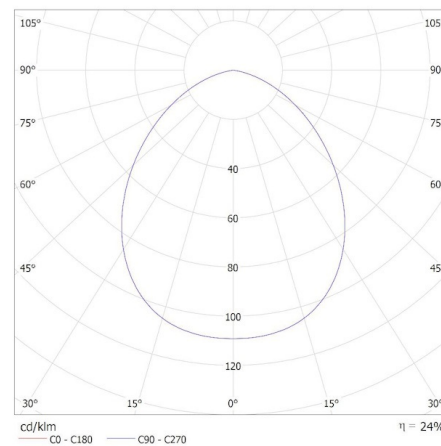

36643 AQILO E27 IP65 DSO-GR

Oprawa sufitowa punktowa

Długość kartonu [cm]: 54.5

Objętość kartonu [m³]: 0.069569

KANLUX S.A. (kat 36643) AQILO E27 IP65 DSO-GR + XLED / Krzywa rozsyłu światła (biegunowo)

Oprawa: KANLUX S.A. (kat 36643) AQILO E27 IP65 DSO-GR + XLED
Lampy: 1 x XLED A60 10W-WW-M