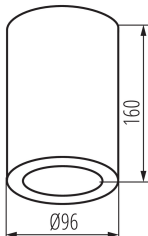

36643 AQILO E27 IP65 DSO-GR

Oprawa sufitowa punktowa

5905339366436

IP
65

KANLUX AQILO to pierwsza oprawa natynkowa Kanlux o tak **wysokim stopniu szczelności - IP65**. Charakteryzuje się prostą stylistyką i dostępnością w trzech kolorach: białym, czarnym i grafitowym. Wysoka szczelność przeznaczona jest do pomieszczeń, w których lampy narażone są na podwyższoną wilgotność oraz ryzyko zalania wodą, m.in. łazienka i kuchnia oraz do stosowania w strefach zewnętrznych domu jak tarasy, balkony, czy zadaszone wejścia. Do lamp sam dobierzesz odpowiadające Ci źródła światła. Dodatkową zaletą lamp AQILO E14 i AQILO E27 jest odbłyśnik.

PARAMETRY PRODUKTU:

Kolor: grafitowy

Miejsce montażu: do nadbudowania na suficie

Miejsce zastosowania: wewnątrz i na zewnątrz

Minimalna odległość od oświetlanego obiektu : 0,5m

Źródło światła w komplecie: nie

Wysokość [mm]: 160

Średnica [mm]: 96

Napięcie znamionowe [V]: 220-240 AC

Częstotliwość znamionowa [Hz]: 50

Moc maksymalna [W]: max 20

Klasa ochronności przed porażeniem elektrycznym : I

Materiał klosza: tworzywo sztuczne

Trzonek: E27

Zakres temperatury otoczenia, na którą może być narażony wyrób [°C]: -20÷35

Materiał obudowy: stop aluminium

Rodzaj przyłącza: kostka śrubowa

Stopień IP: 65

DANE LOGISTYCZNE:

Jednostka miary: sztuka

Jak pakowane: 30

Ilość sztuk w opakowaniu pośrednim: 1

Ilość sztuk w opakowaniu zbiorczym: 30

Masa jednostkowa netto [g]: 642

Gramatura [g]: 716.67

Długość opakowania jednostkowego [cm]: 17

Szerokość opakowania jednostkowego [cm]: 10.5

Wysokość opakowania jednostkowego [cm]: 10.5

Waga kartonu [kg]: 21.5001

Szerokość kartonu [cm]: 37

Wysokość kartonu [cm]: 34.5