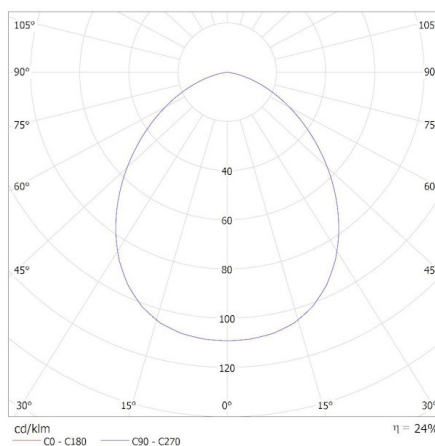

Długość kartonu [cm]: 54.5

Objętość kartonu [m³]: 0.069569

KANLUX S.A. (kat 36644) AQILO E27 IP65 DSO-W + XLED / Krzywa rozsyłu światła (biegunowo)