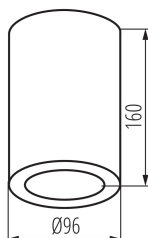

36644 AQILO E27 IP65 DSO-W

Oprawa sufitowa punktowa

5905339366443

IP
65

KANLUX AQILO to pierwsza oprawa natynkowa Kanlux o tak **wysokim stopniu szczelności - IP65**. Charakteryzuje się prostą stylistyką i dostępnością w trzech kolorach: białym, czarnym i grafitowym. Wysoka szczelność przeznaczona jest do pomieszczeń, w których lampy narażone są na podwyższoną wilgotność oraz ryzyko zalania wodą, m.in. łazienka i kuchnia oraz do stosowania w strefach zewnętrznych domu jak tarasy, balkony, czy zadaszkowane wejścia. Do lamp sam dobierzesz odpowiadające Ci źródła światła. Dodatkową zaletą lamp AQILO E14 i AQILO E27 jest odbłyśnik.

PARAMETRY PRODUKTU:

Kolor: biały

Miejsce montażu: do nadbudowania na suficie

Miejsce zastosowania: wewnątrz i na zewnątrz

Minimalna odległość od oświetlanego obiektu : 0,5m

Źródło światła w komplecie: nie

Wysokość [mm]: 160

Średnica [mm]: 96

Napięcie znamionowe [V]: 220-240 AC

Częstotliwość znamionowa [Hz]: 50

Moc maksymalna [W]: max 20

Klasa ochronności przed porażeniem elektrycznym : I

Materiał klosza: tworzywo sztuczne

Trzonek: E27

Zakres temperatury otoczenia, na którą może być narażony wyrób [°C]: -20÷35

Materiał obudowy: stop aluminium

Rodzaj przyłącza: kostka śrubowa

Stopień IP: 65

DANE LOGISTYCZNE:

Jednostka miary: sztuka

Jak pakowane: 30

Ilość sztuk w opakowaniu pośrednim: 1

Ilość sztuk w opakowaniu zbiorczym: 30

Masa jednostkowa netto [g]: 642

Gramatura [g]: 716.67

Długość opakowania jednostkowego [cm]: 17

Szerokość opakowania jednostkowego [cm]: 10.5

Wysokość opakowania jednostkowego [cm]: 10.5

Waga kartonu [kg]: 21.5001

Szerokość kartonu [cm]: 37

Wysokość kartonu [cm]: 34.5