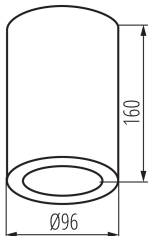

36645 AQILO E27 IP65 DSO-B

Oprawa sufitowa punktowa

5905339366450

IP
65

KANLUX AQILO to pierwsza oprawa natynkowa Kanlux o tak **wysokim stopniu szczelności - IP65**. Charakteryzuje się prostą stylistyką i dostępnością w trzech kolorach: białym, czarnym i grafitowym. Wysoka szczelność przeznaczona jest do pomieszczeń, w których lampy narażone są na podwyższoną wilgotność oraz ryzyko zalania wodą, m.in. łazienka i kuchnia oraz do stosowania w strefach zewnętrznych domu jak tarasy, balkony, czy zadaszone wejścia. Do lamp sam dobierzesz odpowiadające Ci źródła światła. Dodatkową zaletą lamp AQILO E14 i AQILO E27 jest odbłyśnik.

PARAMETRY PRODUKTU:

Kolor: czarny

Miejsce montażu: do nadbudowania na suficie

Miejsce zastosowania: wewnątrz i na zewnątrz

Minimalna odległość od oświetlanego obiektu : 0,5m

Źródło światła w komplecie: nie

Wysokość [mm]: 160

Średnica [mm]: 96

Napięcie znamionowe [V]: 220-240 AC

Częstotliwość znamionowa [Hz]: 50

Moc maksymalna [W]: max 20

Klasa ochronności przed porażeniem elektrycznym : I

Materiał klosza: tworzywo sztuczne

Trzonek: E27

Zakres temperatury otoczenia, na którą może być narażony wyrób [°C]: -20÷35

Materiał obudowy: stop aluminium

Rodzaj przyłącza: kostka śrubowa

Stopień IP: 65

DANE LOGISTYCZNE:

Jednostka miary: sztuka

Jak pakowane: 30

Ilość sztuk w opakowaniu pośrednim: 1

Ilość sztuk w opakowaniu zbiorczym: 30

Masa jednostkowa netto [g]: 642

Gramatura [g]: 716.67

Długość opakowania jednostkowego [cm]: 17

Szerokość opakowania jednostkowego [cm]: 10.5

Wysokość opakowania jednostkowego [cm]: 10.5

Waga kartonu [kg]: 21.5001

Szerokość kartonu [cm]: 37

Wysokość kartonu [cm]: 34.5