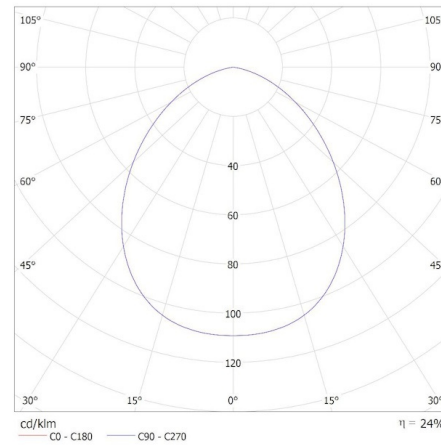

36645 AQILO E27 IP65 DSO-B

Oprawa sufitowa punktowa

Długość kartonu [cm]: 54.5

Objętość kartonu [m³]: 0.069569

KANLUX S.A. (kat 36645) AQILO E27 IP65 DSO-B + XLED / Krzywa rozsyłu światła (biegunowo)

Oprawa: KANLUX S.A. (kat 36645) AQILO E27 IP65 DSO-B + XLED
Lampy: 1 x XLED A60 10W-WW-M