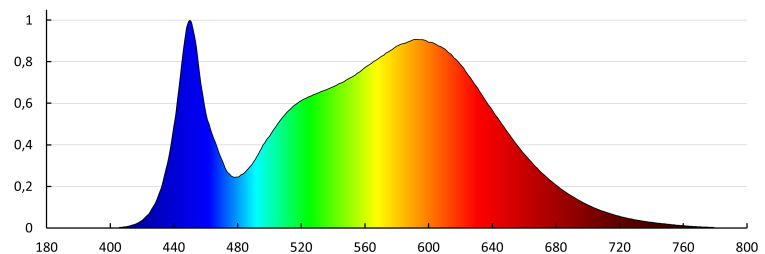

36654 AKVO IP44 20W-NW-B S

Oprawa ścienna LED

Jak pakowane: 10
Ilość sztuk w opakowaniu pośrednim: 1
Ilość sztuk w opakowaniu zbiorczym: 10
Masa jednostkowa netto [g]: 704
Gramatura [g]: 926
Długość opakowania jednostkowego [cm]: 81.5
Szerokość opakowania jednostkowego [cm]: 6.5
Wysokość opakowania jednostkowego [cm]: 8.5
Waga kartonu [kg]: 9.26
Szerokość kartonu [cm]: 34
Wysokość kartonu [cm]: 20
Długość kartonu [cm]: 83
Objętość kartonu [m³]: 0.05644