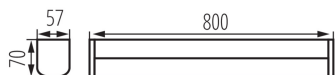

36654 AKVO IP44 20W-NW-B S

Oprawa ścienna LED

Trwałość [h]: 25000

Ilość cykli wł/wył: 15000

Zakres temperatury otoczenia, na którą może być narażony wyrób [°C]: 5+30

Materiał obudowy: stop aluminium

Rodzaj przyłącza: kostka śrubowa

Zakres przekrojów stosowanych przewodów [mm²]: 0,75-1,5

Stopień IP: 44

Informacje dodatkowe: Możliwość wymiany źródła światła LED jedynie przez wykwalifikowany personel (tylko przez serwis producenta)

Informacje dodatkowe: Produkt wyposażony (CP)

Zawartość rtęci: nie

PARAMETRY ŹRÓDEŁ ŚWIATŁA LED I OLED:

Zużycie energii w trybie włączenia źródła światła (kWh/1000h): 20

Klasa efektywności energetycznej: D

Klasa efektywności energetycznej źródła światła w produkcie wyposażonym (CP): D

Użyteczny strumień świetlny źródła światła Φ_{use} [lm]: 2710

Użyteczny strumień świetlny źródła światła Φ_{use} [lm]: w kuli (360°)

Skorelowana temperatura barwowa [K]: 4000

Moc w trybie włączenia P_{on} źródła światła [W]: 20

Wysokość źródła światła [mm]: 46

Szerokość źródła światła [mm]: 757

Głębokość źródła światła [mm]: 2

Wskaźnik oddawania barw: 80

Współrzędne chromatyczności (x): 0,38

Współrzędne chromatyczności (y): 0,38

Deklaracja równoważności mocy [W]: 162

Wartość wskaźnika oddawania barw R9: 6

Współczynnik trwałości: 0,9

Współczynnik zachowania strumienia świetlnego: 0,96

PARAMETRY ZASILANYCH Z SIECI ŹRÓDEŁ ŚWIATŁA LED I OLED:

Współczynnik przesuwu fazowego ($\cos \phi_1$): 0,7

Źródło światła LED zastępuje fluorescencyjne źródło światła bez wbudowanego statecznika o określonej mocy: nie dotyczy

Wskaźnik migotania (Pst LM): 1,0

Wskaźnik efektu stroboskopowego (SVM): 0,4

DANE LOGISTYCZNE:

Jednostka miary: sztuka