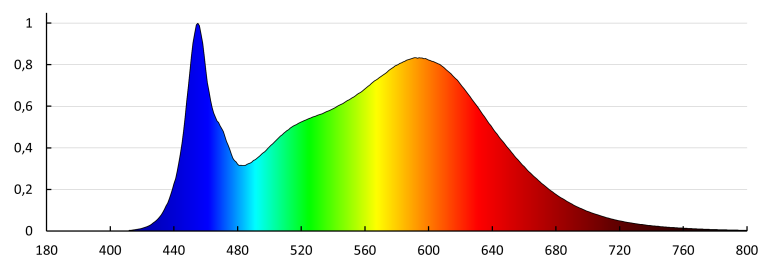

36666 AKVO IP44 23W-NW-B

Oprawa ścienna-sufitowa LED

Masa jednostkowa netto [g]: 884

Gramatura [g]: 1145

Długość opakowania jednostkowego [cm]: 101

Szerokość opakowania jednostkowego [cm]: 6.5

Wysokość opakowania jednostkowego [cm]: 8.5

Waga kartonu [kg]: 11.45

Szerokość kartonu [cm]: 34

Wysokość kartonu [cm]: 20

Długość kartonu [cm]: 103

Objętość kartonu [m³]: 0.07004