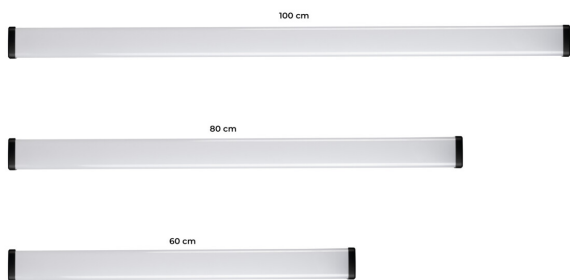

36666 AKVO IP44 23W-NW-B

Oprawa ścienna-sufitowa LED

Materiał obudowy: stop aluminium

Rodzaj przyłącza: kostka śrubowa

Zakres przekrojów stosowanych przewodów [mm²]: 0,75-1,5

Stoień IP: 44

Informacje dodatkowe: Możliwość wymiany źródła światła LED jedynie przez wykwalifikowany personel (tylko przez serwis producenta)

Informacje dodatkowe: Produkt wyposażony (CP)

Zawartość rtęci: nie

PARAMETRY ŹRÓDEŁ ŚWIATŁA LED I OLED:

Zużycie energii w trybie włączenia źródła światła (kWh/1000h): 23

Klasa efektywności energetycznej: D

Klasa efektywności energetycznej źródła światła w produkcie wyposażonym (CP): D

Użyteczny strumień świetlny źródła światła Φ_{use} [lm]: 3180

Użyteczny strumień świetlny źródła światła Φ_{use} [lm]: w kuli (360°)

Skorelowana temperatura barwowa [K]: 4000

Jednolitość barwy w elipsach McAdama: 6

Moc w trybie włączenia P_{on} źródła światła [W]: 23

Wysokość źródła światła [mm]: 46

Szerokość źródła światła [mm]: 970

Głębokość źródła światła [mm]: 2

Wskaźnik oddawania barw: 80

Współrzędne chromatyczności (x): 0,38

Współrzędne chromatyczności (y): 0,38

Deklaracja równoważności mocy [W]: 186

Wartość wskaźnika oddawania barw R9: 6

Współczynnik trwałości: 0,9

Współczynnik zachowania strumienia świetlnego: 0,96

PARAMETRY ZASILANYCH Z SIECI ŹRÓDEŁ ŚWIATŁA LED I OLED:

Współczynnik przesuwu fazowego ($\cos \phi_1$): 0,7

Źródło światła LED zastępuje fluorescencyjne źródło światła bez wbudowanego statecznika o określonej mocy: nie dotyczy

Wskaźnik migotania (Pst LM): 1,0

Wskaźnik efektu stroboskopowego (SVM): 0,4

DANE LOGISTYCZNE:

Jednostka miary: sztuka

Jak pakowane: 10

Ilość sztuk w opakowaniu pośrednim: 1

Ilość sztuk w opakowaniu zbiorczym: 10