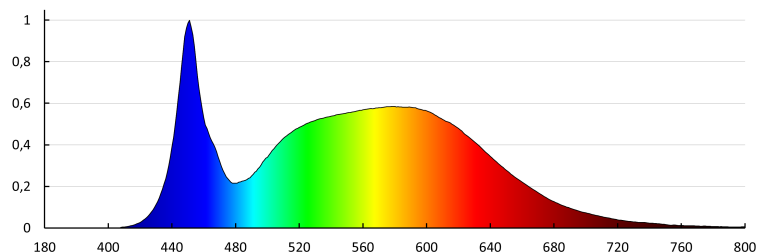

INFORMACJE DODATKOWE:

- 3 lata gwarancji na warunkach oświadczenia gwarancyjnego, dostępnego na stronie internetowej
- Niedozwolone jest łączenie pasków LED w odcinek dłuższy niż 5m. Aplikacje wymagające zastosowania dłuższych odcinków powinny być elektrycznie podzielone (połączone równoległe) na człony o długości max 5m.
- Kanlux NEON LED zakończony jest gniazdem, które można łączyć z dodaną do opakowania wtyczką z przewodem do łatwego montażu.