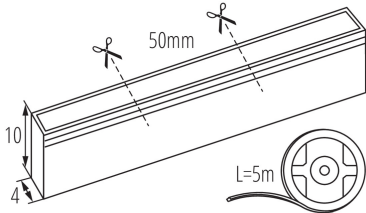

37235 NEON LED12W/M IP65-NW

Neon LED