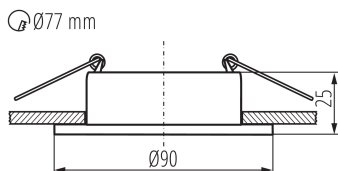

37252 FELINE DSO W/B

Pierścień oprawy punktowej

5905339372529

unique
LIGHT
effect

MODULAR
frame

Kanlux FELINE DSO to okrągłe, eleganckie oczka sufitowe. Do dyspozycji jest 6 różnych wersji kolorystycznych, które dopasujesz do kolorystyki swojego wnętrza. Dodatkową dekoracją oczka stanowi jasny pasek (pierścień) otaczający źródło światła.

PARAMETRY PRODUKTU:

Kolor: biały / czarny

Miejsce montażu: do wbudowania w sufit

Miejsce zastosowania: wewnątrz

Minimalna odległość od oświetlanego obiektu: 0,5m

Pierścień dekoracyjny bez oprawki ceramicznej: tak

Wyrób nie nadający się do okrywania materiałem

termoizolacyjnym: tak

Źródło światła w komplecie: nie

Wysokość [mm]: 25

Średnica [mm]: 90

Otwór montażowy [mm]: Ø77

Napięcie znamionowe [V]: 12 AC; 12 DC; 220-240 AC

Moc maksymalna [W]: max 10

Klasa ochronności przed porażeniem elektrycznym: II/III

Źródło światła: MR16/PAR16

Trzonek: Gx5,3/GU10

Zakres temperatury otoczenia, na którą może być narażony

wyrób [°C]: 5÷25

Materiał obudowy: stop aluminium

Regulacja kątowa oprawy oświetleniowej: brak

Stopień IP: 20

DANE LOGISTYCZNE:

Jednostka miary: sztuka

Jak pakowane: 50

Ilość sztuk w opakowaniu pośrednim: 1

Ilość sztuk w opakowaniu zbiorczym: 50

Masa jednostkowa netto [g]: 90

Gramatura [g]: 128.6

Długość opakowania jednostkowego [cm]: 10

Szerokość opakowania jednostkowego [cm]: 4

Wysokość opakowania jednostkowego [cm]: 10

Waga kartonu [kg]: 6.43

Szerokość kartonu [cm]: 23

Wysokość kartonu [cm]: 22.5

Długość kartonu [cm]: 52.5

Objętość kartonu [m³]: 0.027169