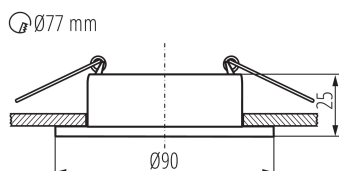

37255 FELINE DSO B/W

Pierścień oprawy punktowej

5905339372550

unique
LIGHT
effect

MODULAR
frame

Kanlux FELINE DSO to okrągłe, eleganckie oczka sufitowe. Do dyspozycji jest 6 różnych wersji kolorystycznych, które dopasujesz do kolorystyki swojego wnętrza. Dodatkową dekoracją oczka stanowi jasny pasek (pierścień) otaczający źródło światła.

PARAMETRY PRODUKTU:

Kolor: czarny / biały

Miejsce montażu: do wbudowania w sufit

Miejsce zastosowania: wewnątrz

Minimalna odległość od oświetlanego obiektu: 0,5m

Pierścień dekoracyjny bez oprawki ceramicznej: tak

Wyrób nie nadający się do okrywania materiałem

termoizolacyjnym: tak

Źródło światła w komplecie: nie

Wysokość [mm]: 25

Średnica [mm]: 90

Otwór montażowy [mm]: Ø77

Napięcie znamionowe [V]: 12 AC; 12 DC; 220-240 AC

Moc maksymalna [W]: max 10

Klasa ochronności przed porażeniem elektrycznym: II/III

Źródło światła: MR16/PAR16

Trzonek: Gx5,3/GU10

Zakres temperatury otoczenia, na którą może być narażony wyrób [°C]: 5÷25

Materiał obudowy: stop aluminium

Regulacja kątowa oprawy oświetleniowej: brak

Stopień IP: 20

DANE LOGISTYCZNE:

Jednostka miary: sztuka

Jak pakowane: 50

Ilość sztuk w opakowaniu pośrednim: 1

Ilość sztuk w opakowaniu zbiorczym: 50

Masa jednostkowa netto [g]: 90

Gramatura [g]: 128.6

Długość opakowania jednostkowego [cm]: 10

Szerokość opakowania jednostkowego [cm]: 4

Wysokość opakowania jednostkowego [cm]: 10

Waga kartonu [kg]: 6.43

Szerokość kartonu [cm]: 23

Wysokość kartonu [cm]: 22.5

Długość kartonu [cm]: 52.5

Objętość kartonu [m³]: 0.027169