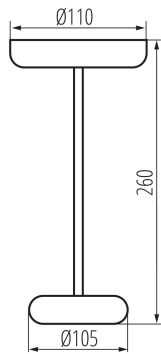

### DANE LOGISTYCZNE:

**Jednostka miary:** sztuka

**Jak pakowane:** 12

**Ilość sztuk w opakowaniu pośrednim :** 1

**Ilość sztuk w opakowaniu zbiorczym :** 12

## 37313 FLUXY LED IP44 GN

Lampa stołowa LED

**Masa jednostkowa netto [g]:** 336

**Gramatura [g]:** 480

**Długość opakowania jednostkowego [cm]:** 10.5

**Szerokość opakowania jednostkowego [cm]:** 10.5

**Wysokość opakowania jednostkowego [cm]:** 27