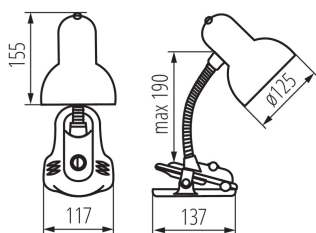

Kanlux SUZI to prosta lampka biurkowa. Dostępna jest w kilku jednolitych wersjach kolorystycznych. Kanlux SUZI posiada regulowane ramię i klips dzięki któremu możemy umocować lampkę na krawędzi biurka lub na półce.

PARAMETRY PRODUKTU:

Kolor: różowy

Miejsce montażu: na podłożu

Miejsce zastosowania: wewnątrz

Minimalna odległość od oświetlanego obiektu : 0,2m

Włącznik: tak

Źródło światła w komplecie: nie

Długość [mm]: 117

Wysokość MAX [mm]: 190

Szerokość [mm]: 137

Długość kabla [m]: 1.5

Napięcie znamionowe [V]: 220-240 AC

Częstotliwość znamionowa [Hz]: 50

Moc maksymalna [W]: max 10W LED

Klasa ochronności przed porażeniem elektrycznym : II

Materiał klosza: stal

Trzonek: E27

Materiał obudowy: tworzywo sztuczne

Rodzaj przyłącza: przewód zakończony wtyczką

Oprawa ruchoma w zakresie horyzontalnym [°]: 360

Oprawa ruchoma w zakresie wertykalnym [°]: 360

Stopień IP: 20

Informacje dodatkowe: nie podlega pod rozporządzenie 2019/2020 - produkt na wymienne źródło światła

DANE LOGISTYCZNE:

Jednostka miary: sztuka

Jak pakowane: 20

Ilość sztuk w opakowaniu pośrednim: 1

Ilość sztuk w opakowaniu zbiorczym: 20

Masa jednostkowa netto [g]: 520

Gramatura [g]: 710

Waga sztuki brutto [g]: 598

Długość opakowania jednostkowego [cm]: 18

Szerokość opakowania jednostkowego [cm]: 13

Wysokość opakowania jednostkowego [cm]: 24

Waga kartonu [kg]: 14.2

Szerokość kartonu [cm]: 39