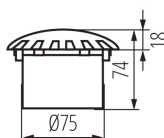

07280 ROGER DL-LED12

Oprawa dogruntowa

5905339072801

Kanlux ROGER DL to oprawa dogruntowa z wbudowanym modulem LED. Specyficzny kształt klosza rozprządza światło równomiernie, co przekłada się na wyjątkowy efekt świetlny. Oprawa cechuje się wysokim stopniem szczelności IP66 i odporności na uszkodzenia mechaniczne IK09.

PARAMETRY PRODUKTU:

Kolor: szary

Miejsce montażu: dogruntowa

Miejsce zastosowania: wewnątrz i na zewnątrz

Minimalna odległość od oświetlanego obiektu: 0,1m

Możliwość współpracy ze ściemniaczem: nie

Kierunek świecenia oprawy: horyzontalny

Wysokość [mm]: 74

Średnica [mm]: 100

Ilość dławic: 1

Zintegrowane źródło światła LED: tak

Napięcie znamionowe [V]: 220-240 AC

Częstotliwość znamionowa [Hz]: 50

Moc maksymalna [W]: 1

Klasa ochronności przed porażeniem elektrycznym: I

Rodzaj diody: LED DIP

Barwa światła: chłodnobiała

Trwałość [h]: 20000

Zakres temperatury otoczenia, na którą może być narażony wyrób [°C]: -20÷35

Materiał obudowy: stal

Materiał panelu/ramki: stop aluminium

Materiał szyby ochronnej: tworzywo sztuczne

Rodzaj przyłącza: wolne końce przewodów

Długość przewodu [m]: 0.3

Przekrój przewodu [mm²]: 0,75

Czas nagrzewania lampy [s]: ≤1

Czas zapłonu lampy [s]: ≤0,5

Dopuszczalny nacisk statyczny [kN]: 5

Stopień IK: 09

Stopień IP: 66

PARAMETRY ŹRÓDEŁ ŚWIATŁA LED I OLED:

Skorelowana temperatura barwowa [K]: 6000-6500