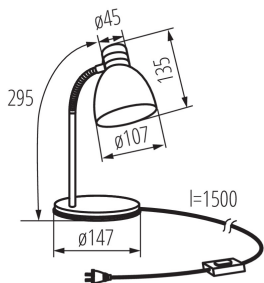

### PARAMETRY PRODUKTU:

**Kolor:** srebrny

**Miejsce montażu:** na podłożu

**Miejsce zastosowania:** wewnątrz

**Minimalna odległość od oświetlanego obiektu :** 0,2m

**Włącznik:** tak

**Źródło światła w komplecie:** nie

**Długość [mm]:** 147

**Wysokość MAX [mm]:** 295

**Szerokość [mm]:** 147

**Długość kabla [m]:** 1.5

**Napięcie znamionowe [V]:** 220-240 AC

**Częstotliwość znamionowa [Hz]:** 50

**Moc maksymalna [W]:** max 10W LED

**Długość opakowania jednostkowego [cm]:** 15

**Szerokość opakowania jednostkowego [cm]:** 15

**Wysokość opakowania jednostkowego [cm]:** 24

**Waga kartonu [kg]:** 13.70004

**Szerokość kartonu [cm]:** 31

## 07560 ZARA HR-40-SR

Lampka biurkowa

Wysokość kartonu [cm]: 50

Długość kartonu [cm]: 47

Objętość kartonu [m<sup>3</sup>]: 0.07285