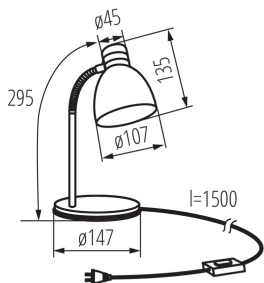

**Długość [mm]:** 147

**Wysokość MAX [mm]:** 295

**Szerokość [mm]:** 147

**Długość kabla [m]:** 1.5

**Napięcie znamionowe [V]:** 220-240 AC

**Częstotliwość znamionowa [Hz]:** 50

**Moc maksymalna [W]:** max 10W LED

**Długość opakowania jednostkowego [cm]:** 15

**Szerokość opakowania jednostkowego [cm]:** 15

**Wysokość opakowania jednostkowego [cm]:** 24

**Waga kartonu [kg]:** 13.70004

**Szerokość kartonu [cm]:** 31

## 07561 ZARA HR-40-B

Lampka biurkowa

Wysokość kartonu [cm]: 50

Długość kartonu [cm]: 47

Objętość kartonu [m<sup>3</sup>]: 0.07285