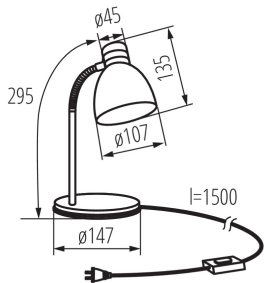

07564 ZARA HR-40-W

Lampka biurkowa